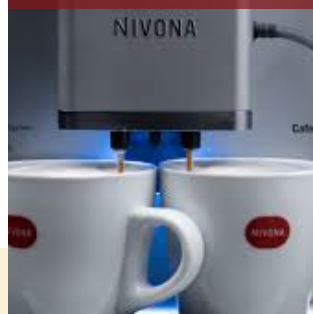

## NIVONA CafeRomantica 960

PŘIPRAVIT PERFEKTNÍ ŠÁLEK KÁVY UŽ NEMŮŽE BÝT SNAŽŠÍ

Kvalitní zpracování, luxusní materiály a dokonalý design se stylovými chromovými doplňky. To je nová Řada 9, která Vás okouzlí moderními technologiemi a vyladěnými detaily. Samozřejmostí je extra tichý mlýnek a nový komfortní a obzvláště velký dotykový 5" displej.

OVLÁDÁNÍ  
MOBILNÍM  
TELEFONEM

ONE TOUCH  
TECHNOLOGIE

KRÉMOVÉ A LAHODNÉ  
CAPPUCCINO NEBO  
LATTE MACCHIATO  
JEDINÝM TLAČÍTKEM

Swiss made 

Za nadčasovým designem se skrývá nejmodernější technologie pro přípravu kvalitní kávy, espressa a mléčných kávových specialit. Každý kávový nápoj lze individuálně nastavit ve všech parametrech. Atraktivní chromové aplikace, které zdůrazňují kontury, spolu s osvětlením šálek udělají z přípravy kávy stylové představení.