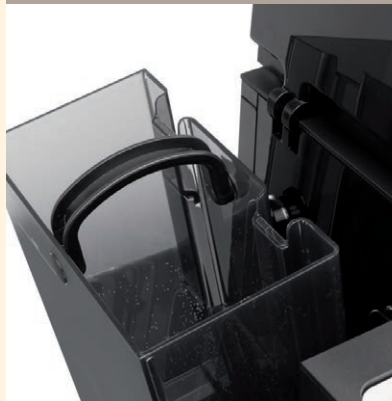

Extra velká nádoba na vodu
3,5 l nabídne téměř nekončící potěšení