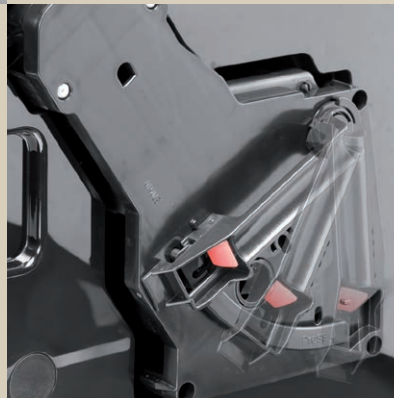

Vyjímatelná varná jednotka
pro hygienické čištění

Technické vlastnosti

- Nádrž na vodu s kapacitou 1,8 l
- Živé programování všech receptur
- Kónický mlýnek z tvrzené oceli s extrémně nízkou hlučností
- Nastavitelná teplota kávy ve 3 krocích
- Nastavitelná síla kávy v 5 krocích
- Režim ECO a vypínač pro nulovou spotřebu energie
- Systém automatického proplachování zpeňovače mléka
- Programy hygienické údržby pro čištění, odvápnění a vyplachování stiskem tlačítka
- Funkce statistiky a sledování údržby
- Výstup kávy s nastavitelnou výškou až 14 cm
- Dvoubarevné osvětlení šálku dodá výjimečně estetický dojem
- Automatické sledování zásoby vody a kávových zrn

- Držák hadičky na mléko na výstupu kávy
- Individuálně nastavitelná hrubost mletí
- Vyhřívateľný podstavec na šálek
- Technologie Aromatica System s tlakem čerpadla 15 barů
- Snadné přemísťování díky zadním kolečkům
- Horká voda pro přípravu čaje
- Přídavná přihrádka na mletou kávu
- Víčko pro uchování aroma
- Včetně filtru na pitnou vodu CLARIS, čisticích tablet, hadičky na mléko a odměrky
- Eleganční design, dekorace ze stříbrného hliníku a chromu
- Včetně průhledné nádoby na mléko (0,9 l)

Cena 31.999,-