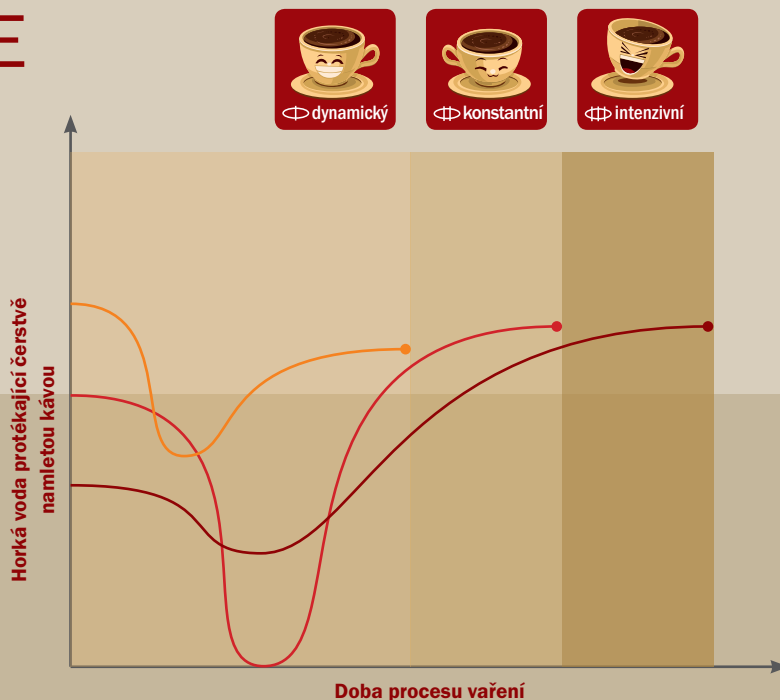

Extrahování v kontextu kávy znamená množství rozpustných částic v čerstvě umleté kávě. Aromata, lipidy, hořké složky, kyseliny a minerály jsou extrahovány vodou a tlakem. Obtíž tkví v nalezení ideálního vyvážení, které umožní připravit kávu s neodolatelnou chutí.

Tímto způsobem se technikům společnosti NIVONA podařilo vytvořit tři aromatické profily: dynamický, konstantní a intenzivní. Milovníci kávy i odborníci nyní mohou s potěšením najít svou oblíbenou kávu.

V přístrojích CafeRomatica 1030, 788, 778 a 768 jsou nyní přednastaveny 3 profily, s jejichž pomocí lze připravit harmonickou a vyváženou kávu, stejně jako espresso s charakteristickou podstatou, ovocnou kyselostí, příjemnou hořkostí a vysokým stupněm extrakce. Plně automatické kávovary se dosud nikdy tolik nepřiblížily k pákovým přístrojům.

JEMNÉ NUANCE

3 PROFILY 1 DRUHU KÁVY

Technologie Aroma Balance System napodobuje schopnosti baristy. Mění tlak, rychlost propuštění a dobu udržování horké vody v čerstvě namleté kávě. V důkladných testech jsme vyvinuli 3 profily, s jejichž pomocí můžete dosáhnout rozličných chutí i aromat z pouhého jednoho druhu kávových zrn.